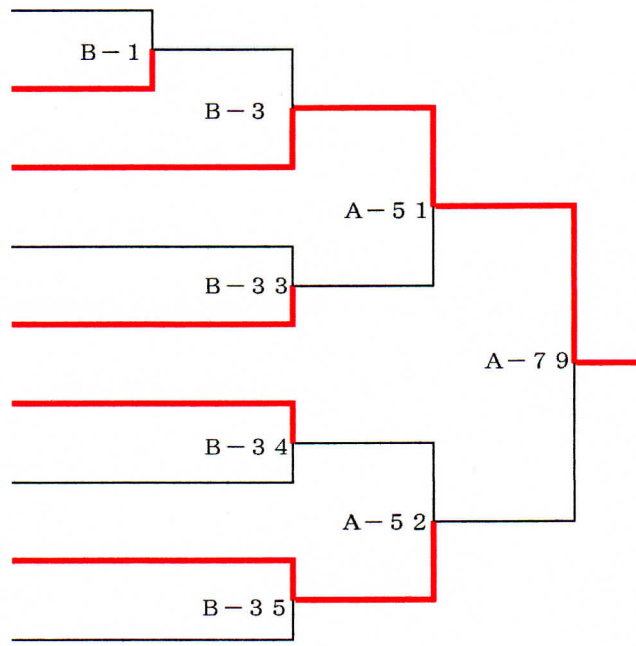

幼年クラス

1. おかむら まなか 岡村真那花／極真館
2. こやま たいき 小山大宙／昭武館
3. かんの こころ 菅野こころ／拳気道会
4. はまだり ゆうく 浜田龍紅／極真館
5. かわかみ はやと 川上颯斗／空手同好会
6. やまざき じょう 山崎 丈／極真館
7. やまや まさひろ 山屋雅裕／空手同好会
8. おおいわり ゆうすけ 大岩龍介／極真館
9. いとう はるき 伊東大毅／野澤道場

小学1年Bクラス

10. さとう しょう 佐藤 匠／志優会
11. みた ゆうき 三田優希／正拳会
12. はらだ つばさ 原田つばさ／志優会
13. まちだ しょうた 町田祥汰／空手同好会
14. はまむら しゅうと 濱村修斗／星和会館
15. わだ しゅん 和田 舜／野澤道場
16. いしい たくみ 石井 匠／極真館
17. かわかみ りゅうき 川上竜輝／空手同好会
18. ひろま しゅんのすけ 廣間峻之介／志優会
19. なかお けいすけ 中尾圭佑／野澤道場
20. さいとう るう 斉藤 琉／星和会館
21. すぎうら なごみ 杉浦 和／野澤道場
22. たかすぎ しょうじ 高杉正二／士道館