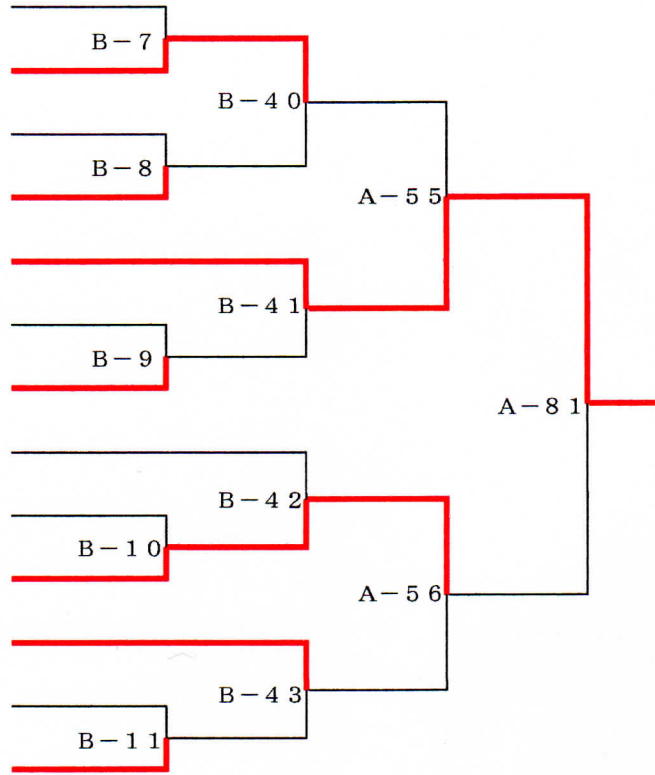

小学1年Aクラス

- 23. しまだ まひろ 島田真優 / 昭武館
- 24. よしの とわ 吉野登和 / 正道会館
- 25. すずき はるや 鈴木温哉 / 空手同好会
- 26. ひらの あもん 平野亜門 / 野澤道場
- 27. ふかみ しゆんき 深見駿樹 / 正道会館
- 28. てらやま きょうすけ 寺山恭右 / 野澤道場
- 29. なかむら よしき 中村快生 / 正道会館
- 30. ぬまがみ ともき 沼上智貴 / 正道会館
- 31. のざわ さりー 野澤サリー / 野澤道場
- 32. かもみや ななか 鴨宮菜々花 / 拳気道会
- 33. おおの ゆうや 大野裕矢 / 野澤道場
- 34. とつか だいち 戸塚大智 / 空手同好会
- 35. まなべ とうい 真鍋統陽 / 正道会館

小学2年Bクラス

- 36. ゆげ たくみ 弓削拓実 / 野澤道場
- 37. おおつか ひろし 大塚洋志 / 極真館
- 38. どぼし こうへい 土橋康平 / 志優会
- 39. たかすぎ はじめ 高杉 一 / 士道館
- 40. いとう たくま 伊藤琢磨 / 志優会
- 41. たなか そら 田中蒼空 / 精鋭会
- 42. おおかわりな 大川璃奈 / 野澤道場
- 43. たなか はるな 田中春菜 / 正拳会
- 44. こいど とおる 小井戸透 / 志優会
- 45. おかむら けんた 岡村拳汰 / 極真館
- 46. にしがや がく 西ヶ谷岳 / 精鋭会
- 47. しみず ゆい 清水結生 / 野澤道場
- 48. さいとう しょう 齊藤 捷 / 志優会
- 49. みずたに ひかる 水谷 晃 / 野澤道場
- 50. よしだ きよしろう 吉田清志郎 / 空手同好会