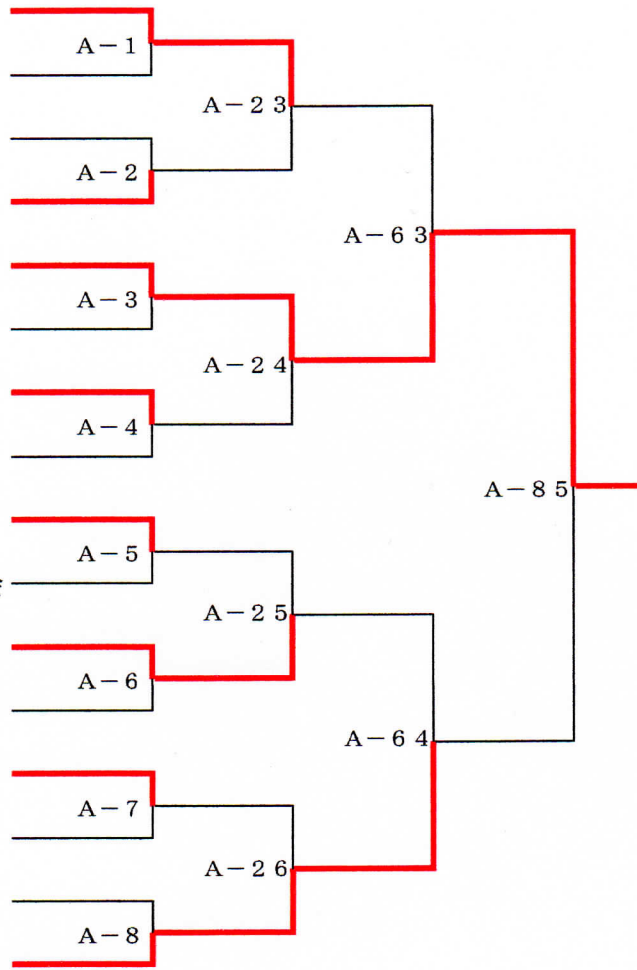

## 小学3年Aクラス

- 80. 田中 魁たなか かい / 正道会館
- 81. 渋谷 樹しぶや みき / 拳気道会
- 82. 大谷希明おおたに けあ / 正道会館
- 83. 野澤優太のざわ ゆうた / 正道会館
- 84. 渡部彩馨わたなべ あやか / 正道会館
- 85. 坂本友香さかもと ゆうか / 極真館
- 86. 遠藤悠生えんどう ゆうせい / 正道会館
- 87. 吉田昌弘よしだ まさひろ / 土道館
- 88. 森 春菜もり はるな / 正道会館
- 89. 山屋友莉佳やまや ゆりか / 空手同好会
- 90. 山田大智やまだ だいち / 正道会館
- 91. 関口航太郎せきぐち こうたろう / 正道会館
- 92. 松澤昂樹まつざわ こうき / 正道会館
- 93. 坂元星矢さかもと せいや / 正道会館
- 94. 高木 仁たかぎ じん / 拳成塾
- 95. 星野愛斗ほしの あいと / 正道会館

## 小学4年Bクラス

- 96. 市川水樹いちかわ みずき / 極真館
- 97. 田中結奈たなか ゆいな / 精鋭会
- 98. 中山瑞貴なかやま みずき / 志優会
- 99. 柴田圭鑄都しばた かいと / 拳気道会
- 100. 山口航汰やまぐち こうた / フリー
- 101. 樋口志人ひぐち ゆきと / 精鋭会
- 102. 山本康貴やまもと こうき / 精鋭会
- 103. 長瀬麻衣ながせ まい / 志優会
- 104. 小金丸大洋こがねまる たいよう / 野澤道場
- 105. 塚本成夢つかもと なるむ / 星和会館
- 106. 川崎慶悟かわさき けいご / 正道会館
- 107. 寺田敦紀てらだ あつき / 精鋭会