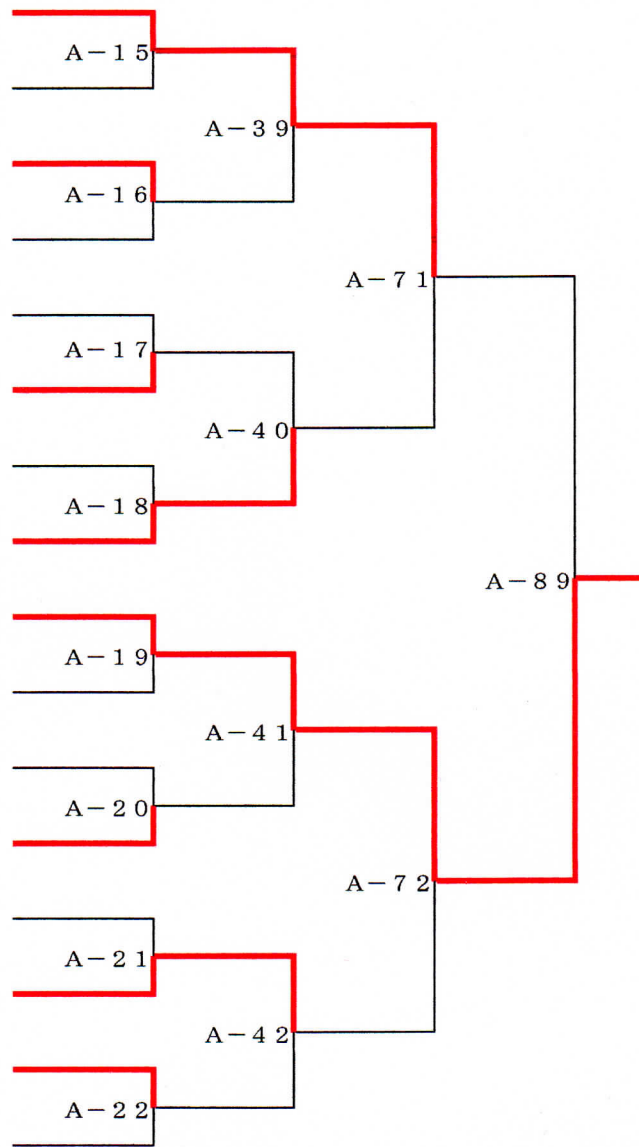

小学5年Aクラス

- もりかわ ひろき
1 2 6. 森川将伎 / 心希道
- さわだ しょう
1 2 7. 澤田 将 / 志優会
- やまざき たいせい
1 2 8. 山崎大誠 / 昭武館
- ふかざわりょうた
1 2 9. 深澤良太 / 空手同好会
- ふるはた ゆうや
1 3 0. 古畑祐也 / 拳気道会
- よしだ りゅうと
1 3 1. 吉田龍透 / 野澤道場
- はやし ゆうき
1 3 2. 林 悠樹 / 志優会
- さとう りょうが
1 3 3. 佐藤遼河 / 精鋭会
- やまだ たかひと
1 3 4. 山田貴仁 / 星和会館
- おおなわ かいせい
1 3 5. 大縄海聖 / 昭武館
- おおの まさや
1 3 6. 大野真矢 / 野澤道場
- いけだ りょうと
1 3 7. 池田凌斗 / 志優会
- こんどう だいき
1 3 8. 近藤大樹 / 志優会
- こばやし しゅうた
1 3 9. 小林秀多 / 精鋭会
- こばやし まさき
1 4 0. 小林将貴 / 極真館
- ふかざわ ゆうた
1 4 1. 深澤佑太 / 空手同好会

小学6年クラス

- やまもと けいすけ
1 4 2. 山本啓介 / 野澤道場
- さかもと てんま
1 4 3. 坂元天馬 / 正道会館
- わだ しょうみ
1 4 4. 和田昇己 / 空手同好会
- かわさき しょうた
1 4 5. 川崎将太 / 正道会館
- なかじま しょうた
1 4 6. 中島翔太 / 心希道
- みねむら としあき
1 4 7. 峯村俊明 / 空手同好会
- おぐま たらう
1 4 8. 尾熊太郎 / 士道館