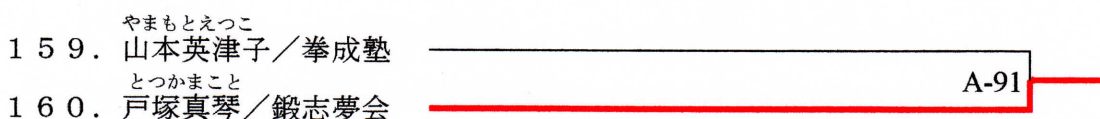

一般・女子の部

本戦2分、延長1分30秒(マスト)