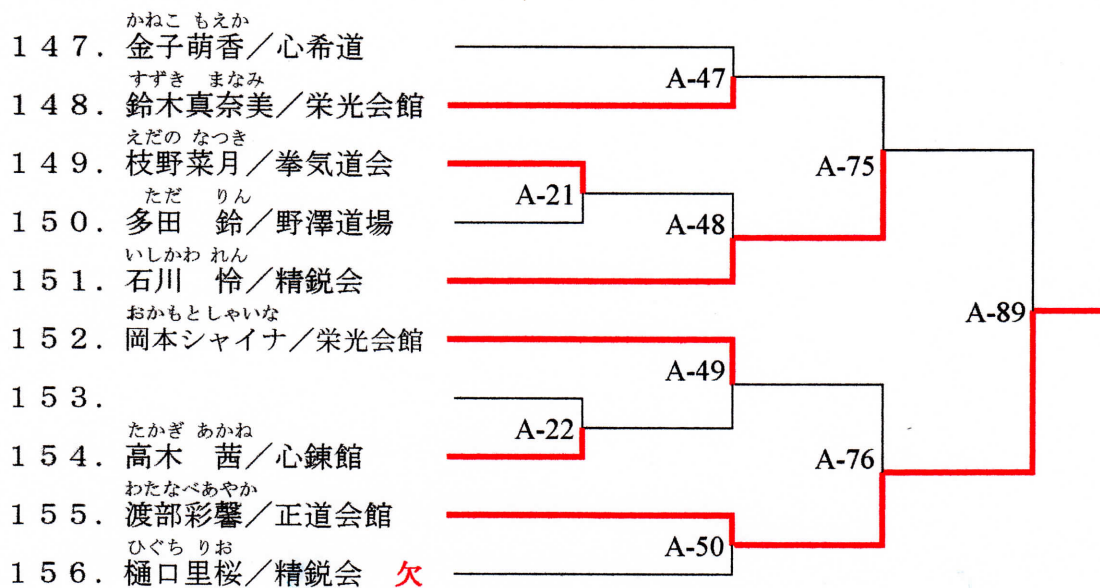

小学5~6年・女子の部

本戦1分30秒、延長1分(マスト)