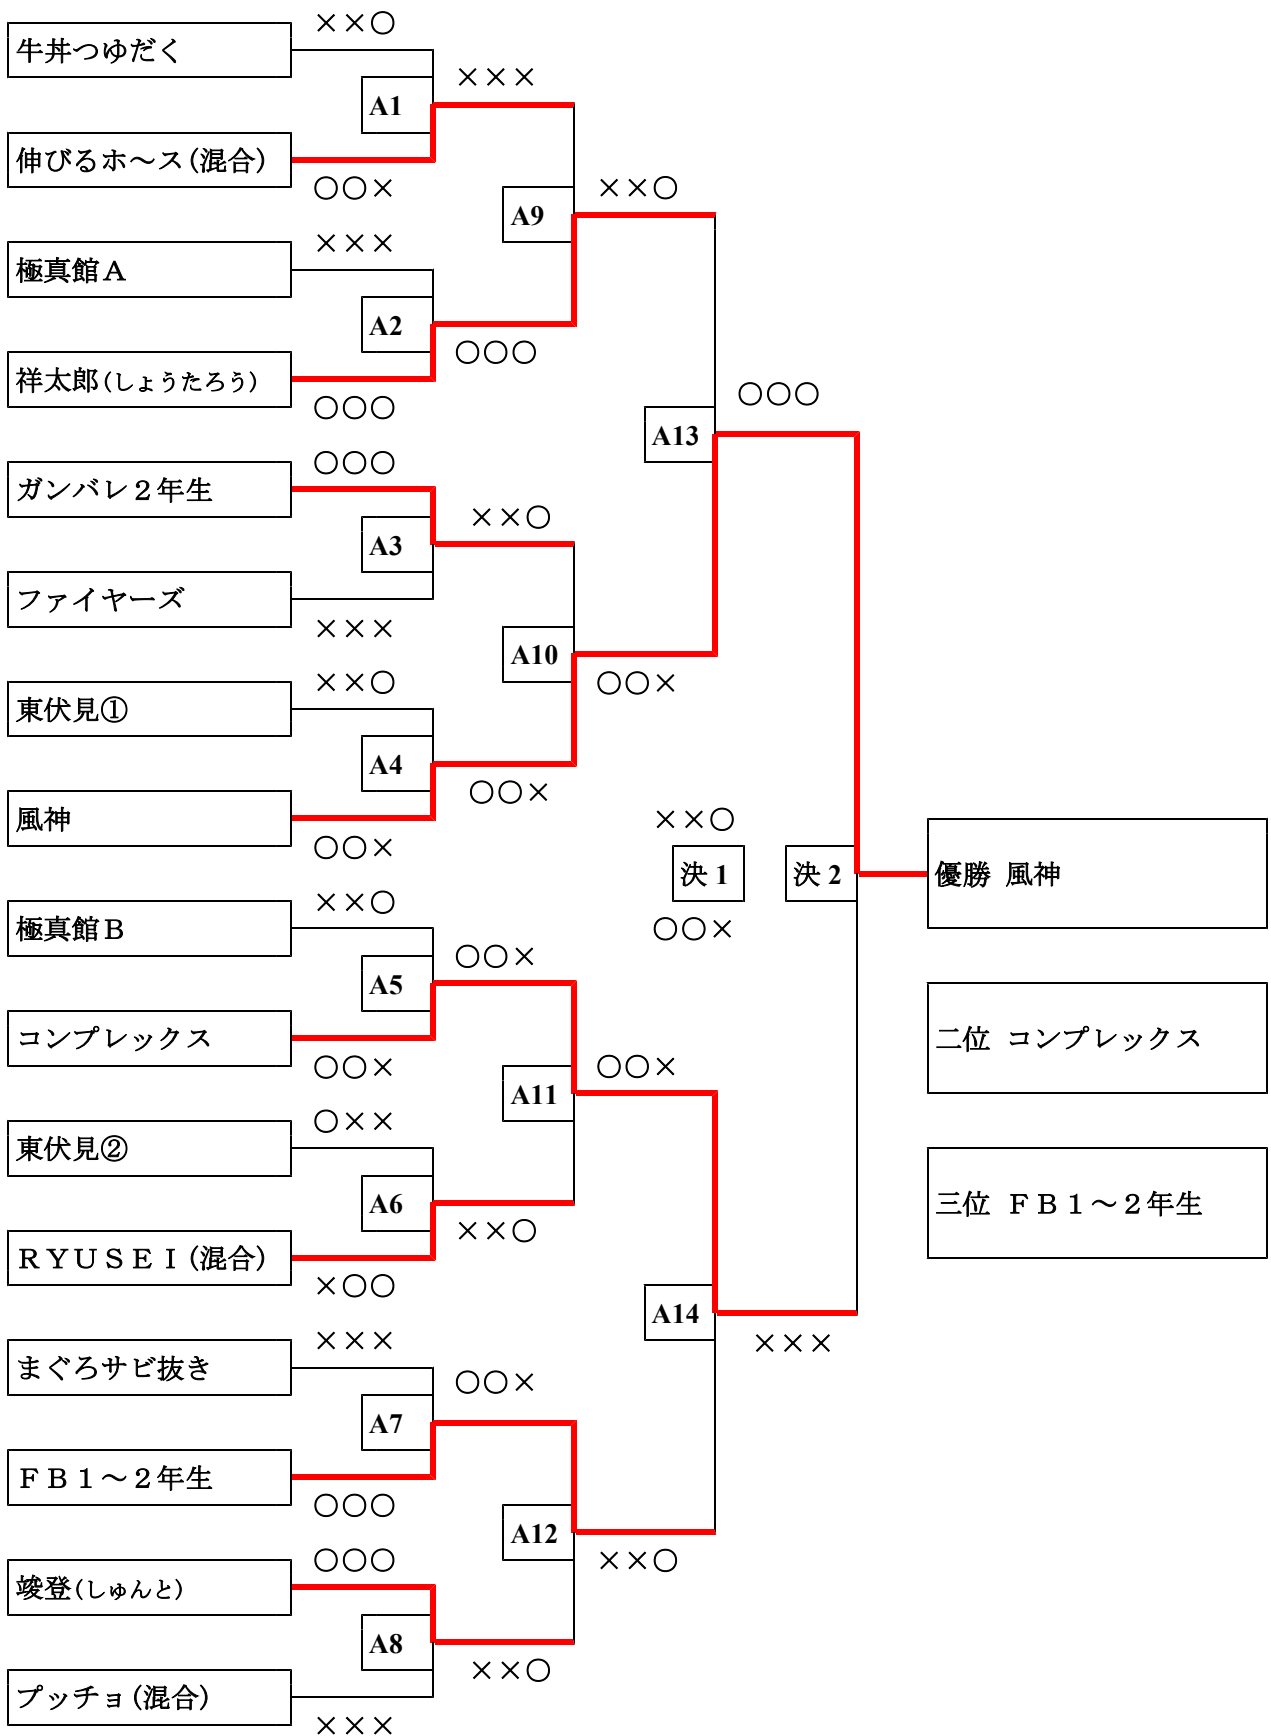

小1～小2クラス (1分30秒→1分、上段赤)

小3～小4クラス (1分30秒→1分、上段赤)

小5～小6クラス (1分30秒→1分、上段赤)