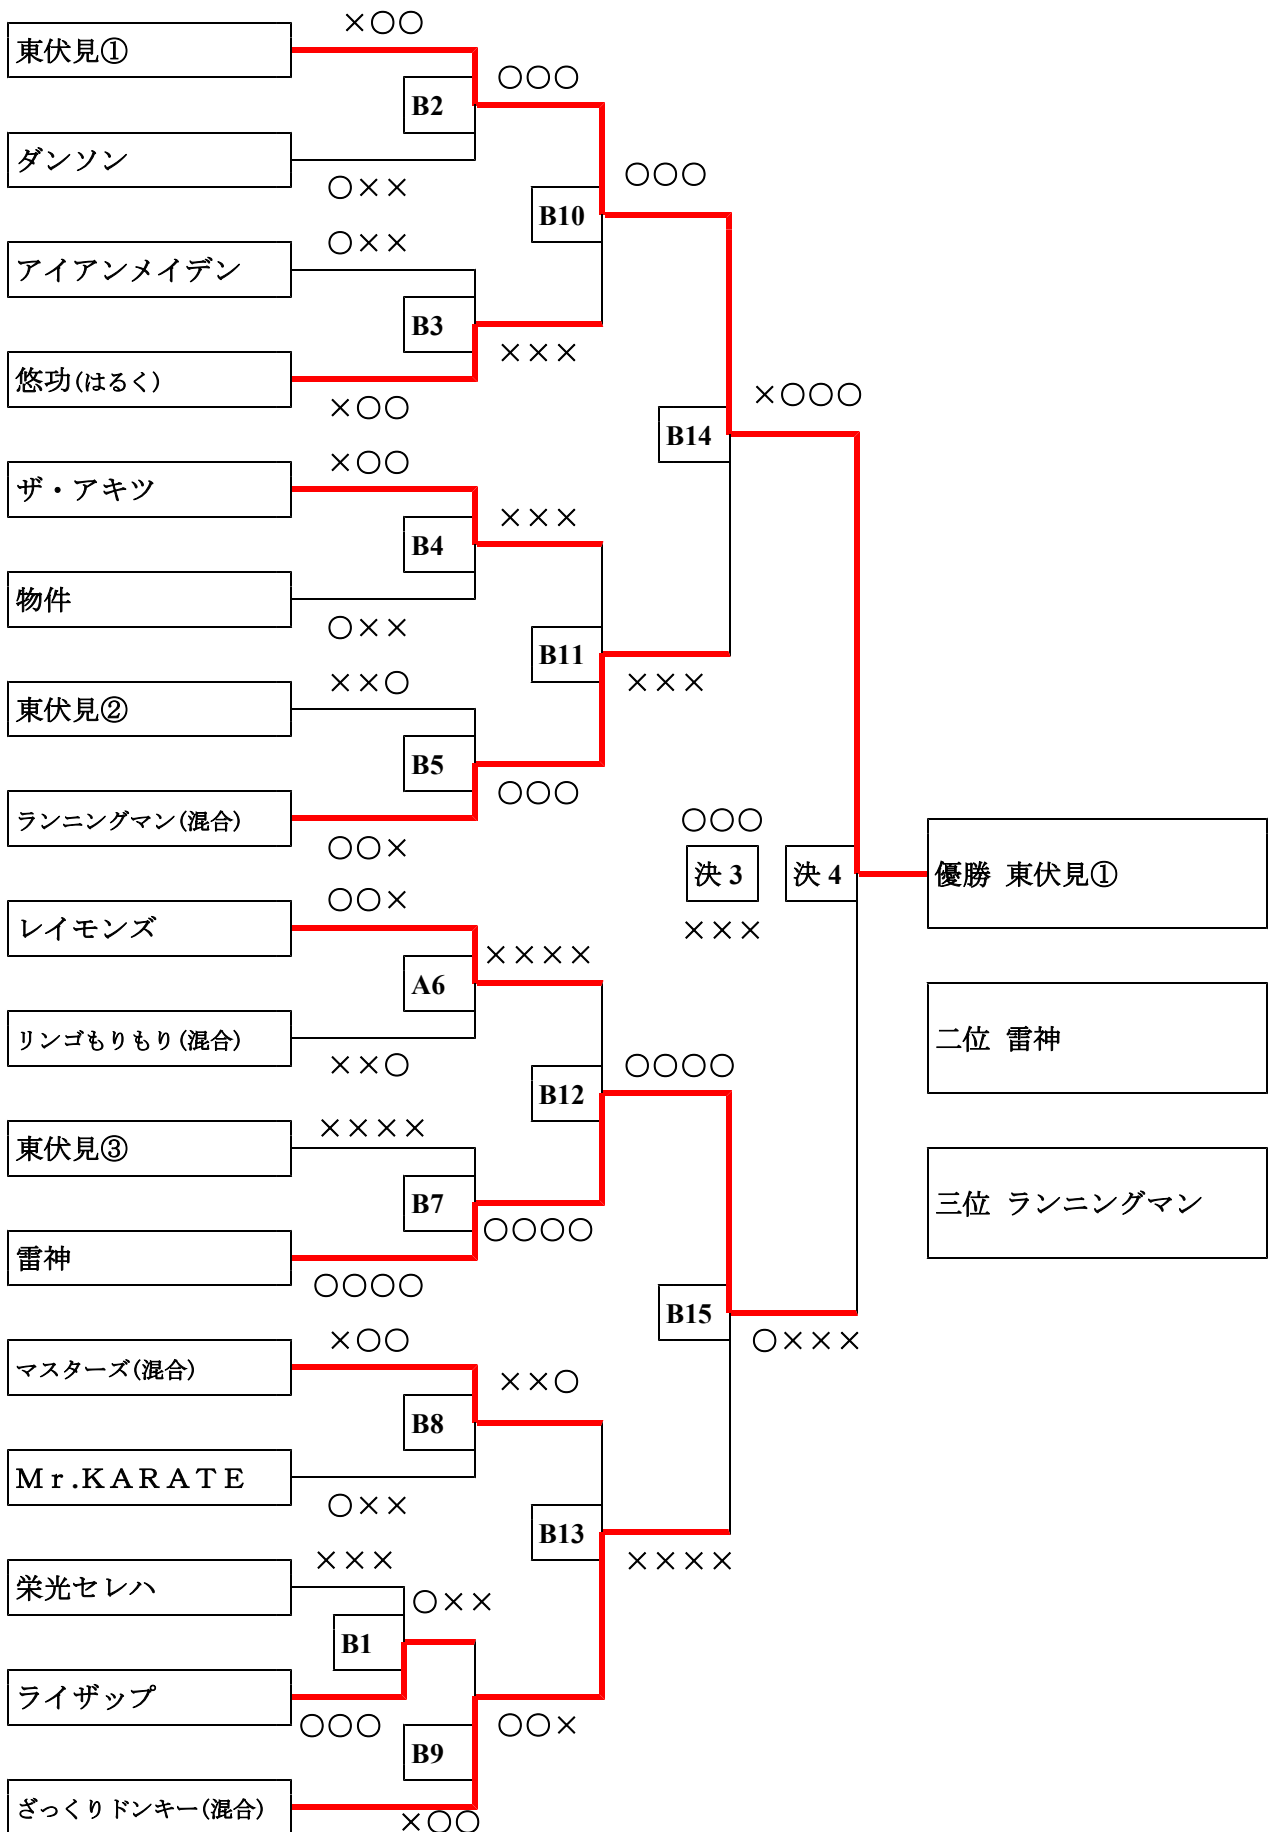

小1～小2クラス (1分30秒→1分、上段赤)

小3～小4クラス (1分30秒→1分、上段赤)

小5～小6クラス (1分30秒→1分、上段赤)