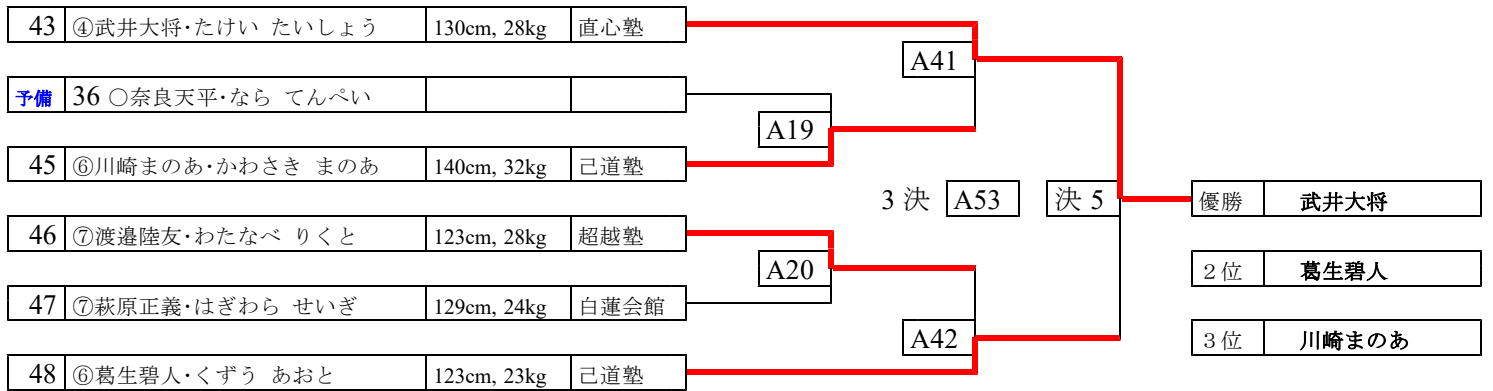

第22回 野澤道場練習試合①

上段・白、下段・赤

幼年A 本戦1分、延長1分

幼年B 本戦1分、延長1分

小1A 本戦1分30秒、延長1分

第22回 野澤道場練習試合②

上段・白、下段・赤

小1B 本戦1分30秒、延長1分

小2男子 本戦1分30秒、延長1分

小2女子 本戦1分30秒、延長1分

第22回 野澤道場練習試合③

上段・白、下段・赤

小3男子A 本戦1分30秒、延長1分

小3男子B 本戦1分30秒、延長1分

小4男子A 本戦1分30秒、延長1分

第22回 野澤道場練習試合④

上段・白、下段・赤

小4男子B 本戦1分30秒、延長1分

小4男子C 本戦1分30秒、延長1分

小3~小4女子 本戦1分30秒、延長1分

第22回 野澤道場練習試合⑤

上段・白、下段・赤

小5男子A 本戦1分30秒、延長1分

小5男子B 本戦1分30秒、延長1分