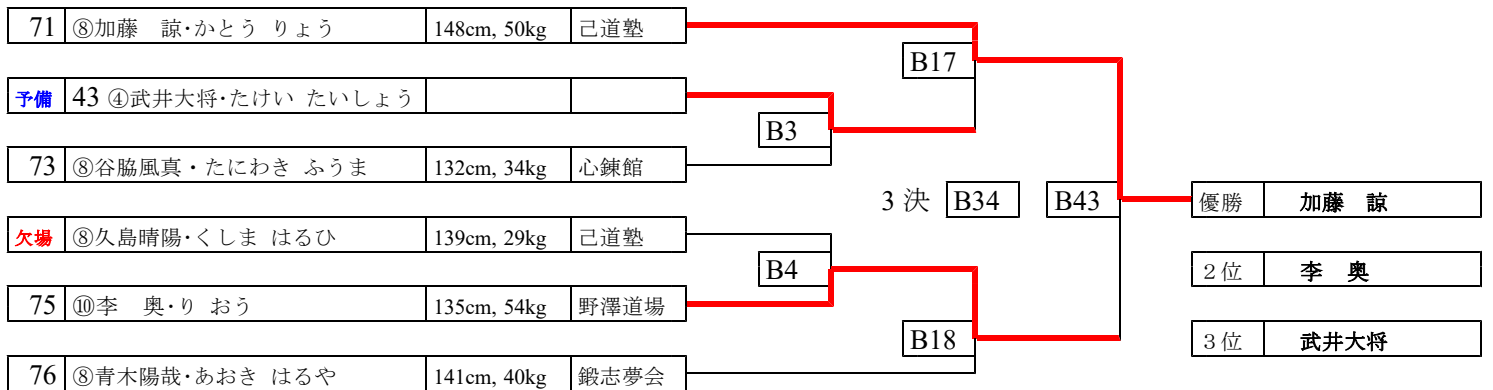

第22回 野澤道場練習試合①

上段・白、下段・赤

幼年A 本戦1分、延長1分

幼年B 本戦1分、延長1分

小1A 本戦1分30秒、延長1分

第22回 野澤道場練習試合②

上段・白、下段・赤

小1B 本戦1分30秒、延長1分

小2男子 本戦1分30秒、延長1分

小2女子 本戦1分30秒、延長1分

第22回 野澤道場練習試合③

上段・白、下段・赤

小3男子A 本戦1分30秒、延長1分

小3男子B 本戦1分30秒、延長1分

小4男子A 本戦1分30秒、延長1分

第22回 野澤道場練習試合④

上段・白、下段・赤

小4男子B 本戦1分30秒、延長1分

小4男子C 本戦1分30秒、延長1分

小3~小4女子 本戦1分30秒、延長1分

第22回 野澤道場練習試合⑤

上段・白、下段・赤

小5男子A 本戦1分30秒、延長1分

小5男子B 本戦1分30秒、延長1分