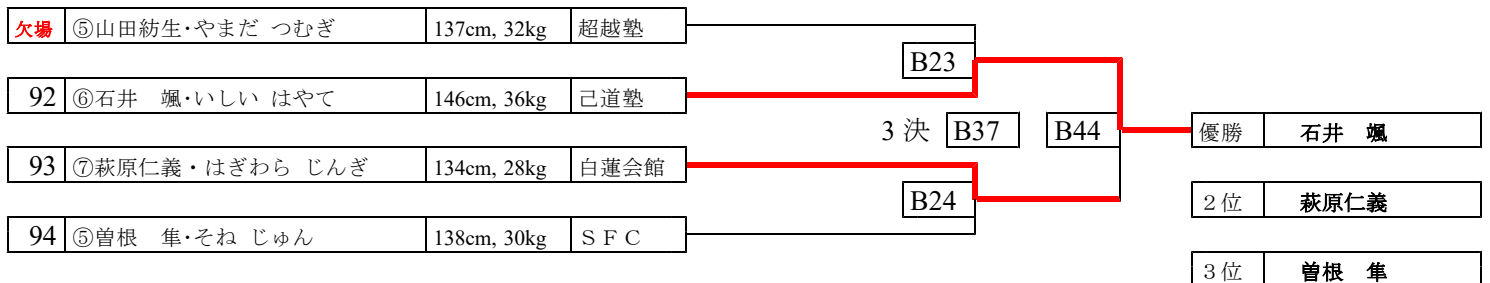

上段・白、下段・赤

小4男子B 本戦1分30秒、延長1分

小4男子C 本戦1分30秒、延長1分

小3~小4女子 本戦1分30秒、延長1分

第22回 野澤道場練習試合⑤

上段・白、下段・赤

小5男子A 本戦1分30秒、延長1分

小5男子B 本戦1分30秒、延長1分

小6男子 本戦1分30秒、延長1分

小5～小6女子 本戦1分30秒、延長1分

第22回 野澤道場練習試合⑥

上段・白、下段・赤

中学男子 本戦1分30秒、延長1分30秒

一般男子 本戦1分30秒、延長1分

1回戦負けワンモアチャレンジ

チャレンジャー