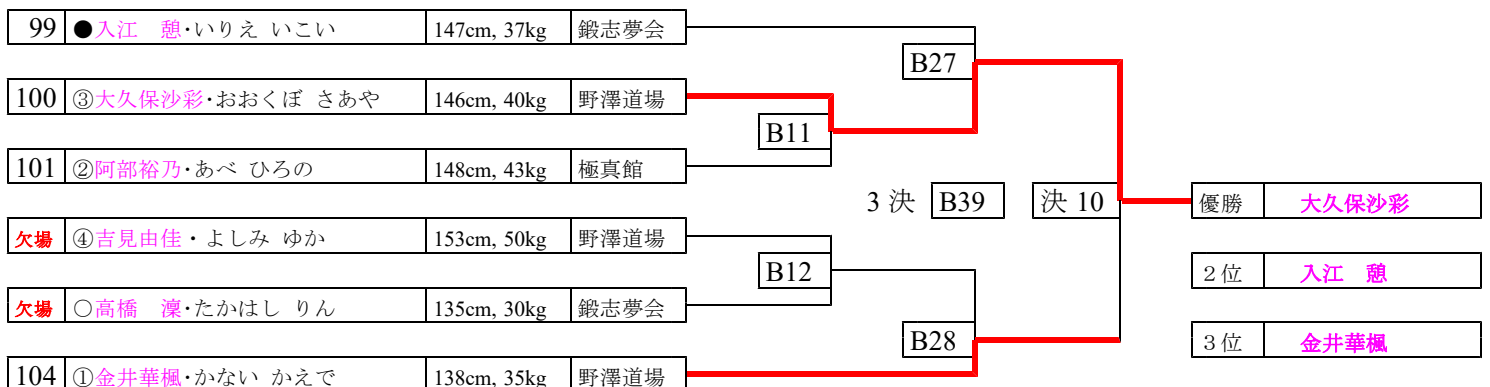

上段・白、下段・赤

小4男子B 本戦1分30秒、延長1分

小4男子C 本戦1分30秒、延長1分

小3~小4女子 本戦1分30秒、延長1分

第22回 野澤道場練習試合⑤

上段・白、下段・赤

小5男子A 本戦1分30秒、延長1分

小5男子B 本戦1分30秒、延長1分

小6男子 本戦1分30秒、延長1分

小5～小6女子 本戦1分30秒、延長1分

第22回 野澤道場練習試合⑥

上段・白、下段・赤

中学男子 本戦1分30秒、延長1分30秒

一般男子 本戦1分30秒、延長1分

1回戦負けワンモアチャレンジ

チャレンジャー