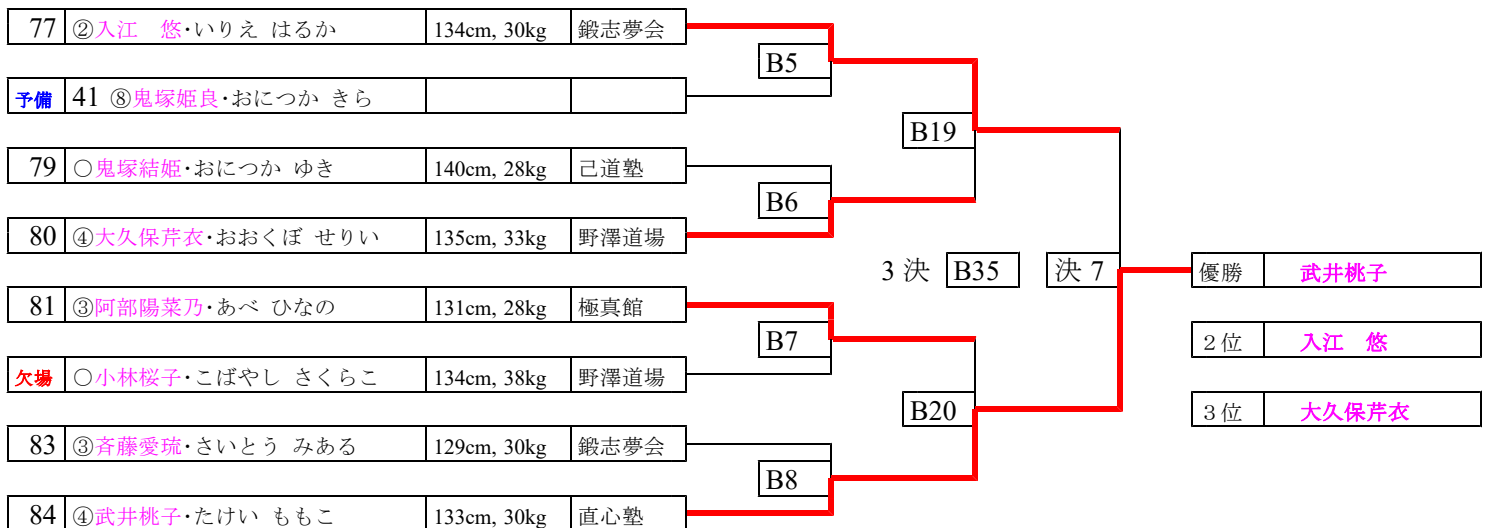

上段・白、下段・赤

小4男子B 本戦1分30秒、延長1分

小4男子C 本戦1分30秒、延長1分

小3~小4女子 本戦1分30秒、延長1分

第22回 野澤道場練習試合⑤

上段・白、下段・赤

小5男子A 本戦1分30秒、延長1分

小5男子B 本戦1分30秒、延長1分