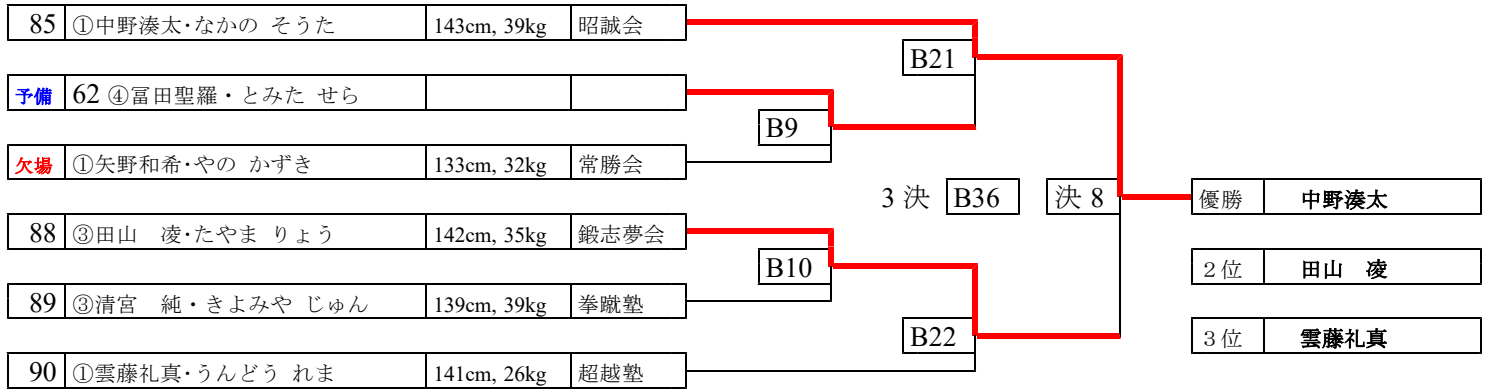

上段・白、下段・赤

小4男子B 本戦1分30秒、延長1分

小4男子C 本戦1分30秒、延長1分

小3~小4女子 本戦1分30秒、延長1分

第22回 野澤道場練習試合⑤

上段・白、下段・赤

小5男子A 本戦1分30秒、延長1分

小5男子B 本戦1分30秒、延長1分

小6男子 本戦1分30秒、延長1分

小5～小6女子 本戦1分30秒、延長1分

第22回 野澤道場練習試合⑥

上段・白、下段・赤

中学男子 本戦1分30秒、延長1分30秒

一般男子 本戦1分30秒、延長1分

1回戦負けワンモアチャレンジ

チャレンジャー