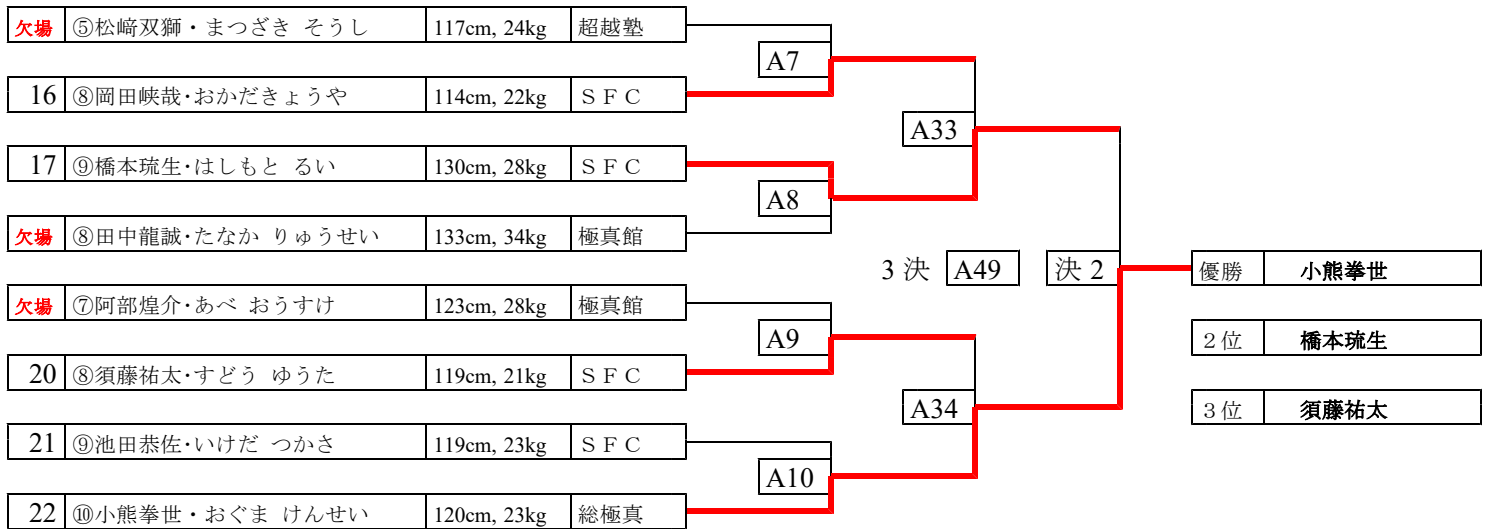

第22回 野澤道場練習試合①

上段・白、下段・赤

幼年A 本戦1分、延長1分

幼年B 本戦1分、延長1分

小1A 本戦1分30秒、延長1分

第22回 野澤道場練習試合②

上段・白、下段・赤

小1B 本戦1分30秒、延長1分

小2男子 本戦1分30秒、延長1分

小2女子 本戦1分30秒、延長1分

第22回 野澤道場練習試合③

上段・白、下段・赤

小3男子A 本戦1分30秒、延長1分

小3男子B 本戦1分30秒、延長1分

小4男子A 本戦1分30秒、延長1分

第22回 野澤道場練習試合④