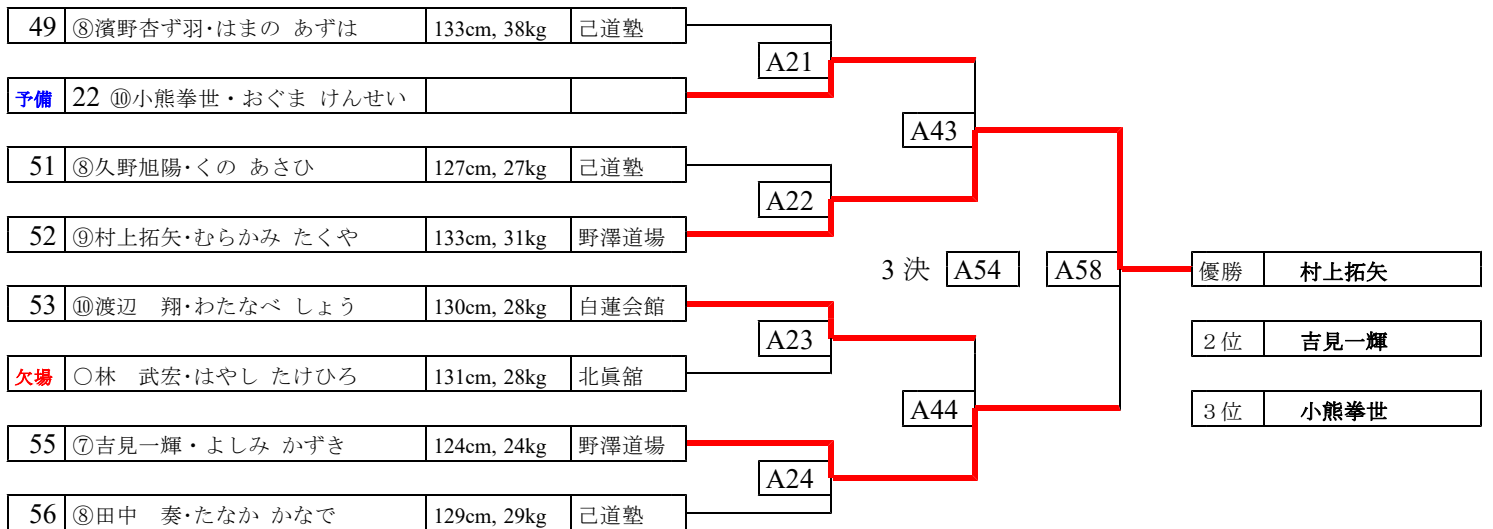

第22回 野澤道場練習試合①

上段・白、下段・赤

幼年A 本戦1分、延長1分

幼年B 本戦1分、延長1分

小1A 本戦1分30秒、延長1分

第22回 野澤道場練習試合②

上段・白、下段・赤

小1B 本戦1分30秒、延長1分

小2男子 本戦1分30秒、延長1分

小2女子 本戦1分30秒、延長1分

第22回 野澤道場練習試合③

上段・白、下段・赤

小3男子A 本戦1分30秒、延長1分

小3男子B 本戦1分30秒、延長1分

小4男子A 本戦1分30秒、延長1分

第22回 野澤道場練習試合④

上段・白、下段・赤

小4男子B 本戦1分30秒、延長1分

小4男子C 本戦1分30秒、延長1分

小3~小4女子 本戦1分30秒、延長1分

第22回 野澤道場練習試合⑤

上段・白、下段・赤

小5男子A 本戦1分30秒、延長1分

小5男子B 本戦1分30秒、延長1分