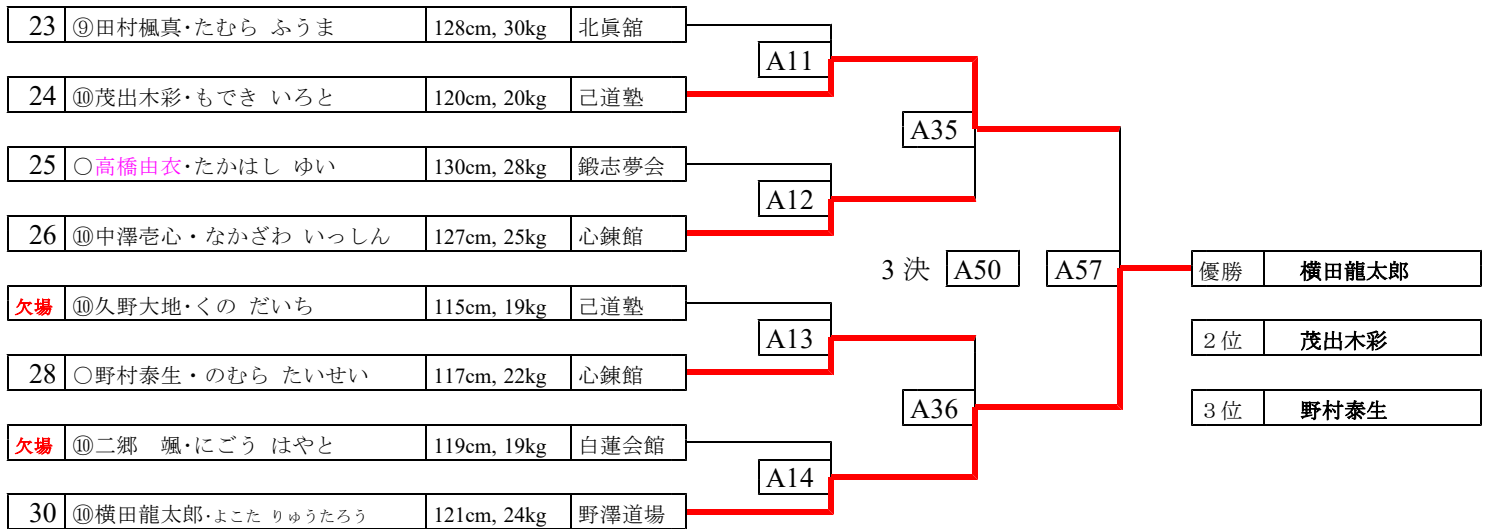

第22回 野澤道場練習試合①

上段・白、下段・赤

幼年A 本戦1分、延長1分

幼年B 本戦1分、延長1分

小1A 本戦1分30秒、延長1分

第22回 野澤道場練習試合②

上段・白、下段・赤

小1B 本戦1分30秒、延長1分

小2男子 本戦1分30秒、延長1分

小2女子 本戦1分30秒、延長1分

第22回 野澤道場練習試合③

上段・白、下段・赤

小3男子A 本戦1分30秒、延長1分

小3男子B 本戦1分30秒、延長1分

小4男子A 本戦1分30秒、延長1分

第22回 野澤道場練習試合④