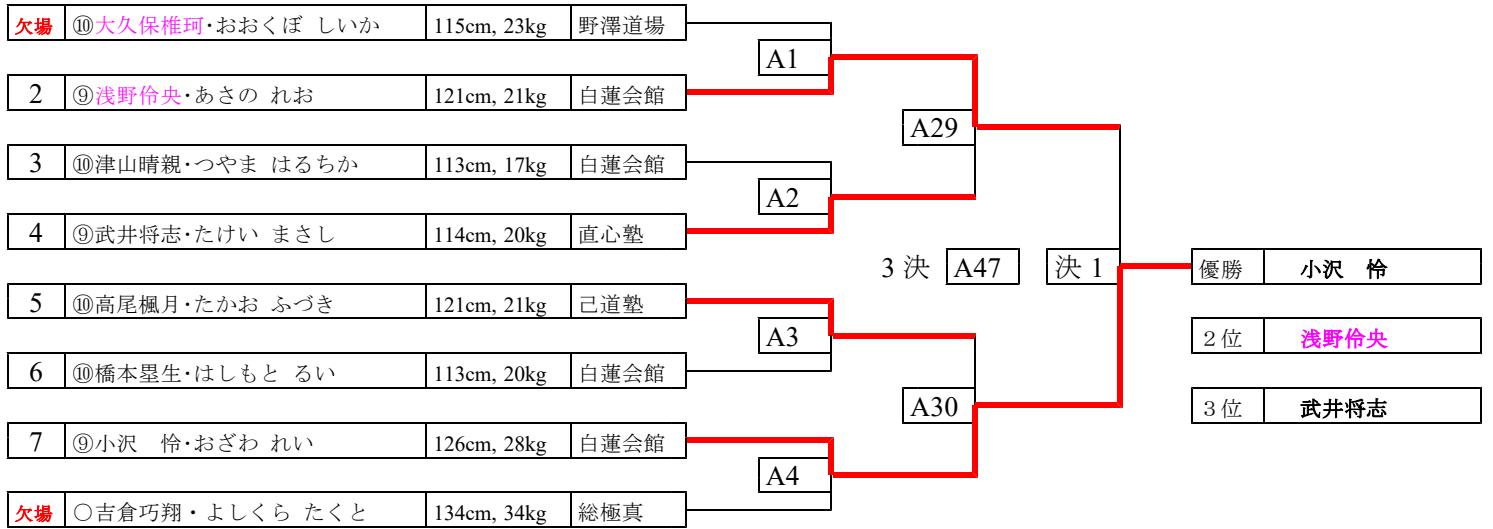

第22回 野澤道場練習試合①

上段・白、下段・赤

幼年A 本戦1分、延長1分

幼年B 本戦1分、延長1分

小1A 本戦1分30秒、延長1分

第22回 野澤道場練習試合②

上段・白、下段・赤

小1B 本戦1分30秒、延長1分

小2男子 本戦1分30秒、延長1分

小2女子 本戦1分30秒、延長1分

第22回 野澤道場練習試合③

上段・白、下段・赤

小3男子A 本戦1分30秒、延長1分

小3男子B 本戦1分30秒、延長1分

小4男子A 本戦1分30秒、延長1分

第22回 野澤道場練習試合④