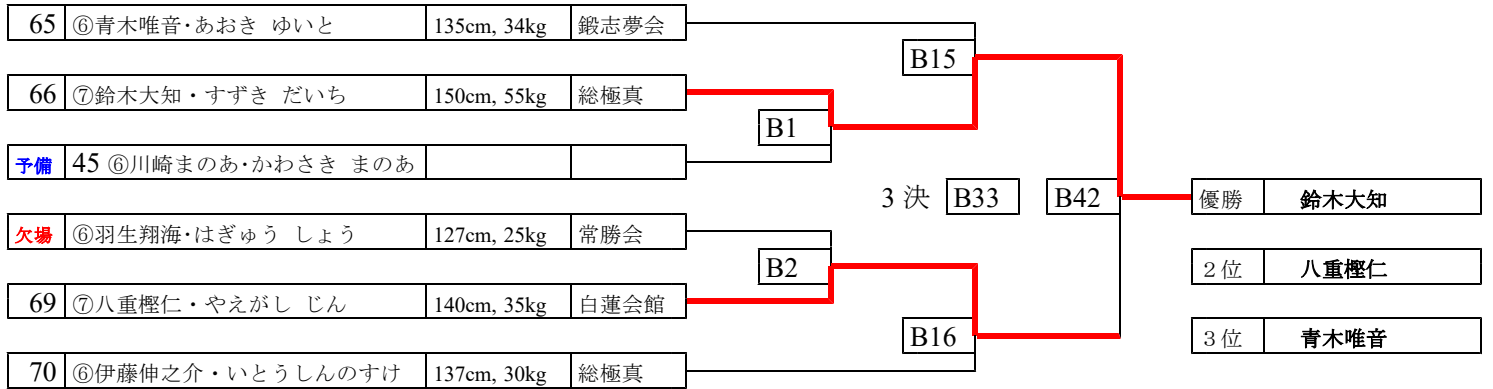

第22回 野澤道場練習試合①

上段・白、下段・赤

幼年A 本戦1分、延長1分

幼年B 本戦1分、延長1分

小1A 本戦1分30秒、延長1分

第22回 野澤道場練習試合②

上段・白、下段・赤

小1B 本戦1分30秒、延長1分

小2男子 本戦1分30秒、延長1分

小2女子 本戦1分30秒、延長1分

第22回 野澤道場練習試合③

上段・白、下段・赤

小3男子A 本戦1分30秒、延長1分

小3男子B 本戦1分30秒、延長1分

小4男子A 本戦1分30秒、延長1分

第22回 野澤道場練習試合④

上段・白、下段・赤

小4男子B 本戦1分30秒、延長1分

小4男子C 本戦1分30秒、延長1分

小3~小4女子 本戦1分30秒、延長1分

第22回 野澤道場練習試合⑤

上段・白、下段・赤

小5男子A 本戦1分30秒、延長1分

小5男子B 本戦1分30秒、延長1分