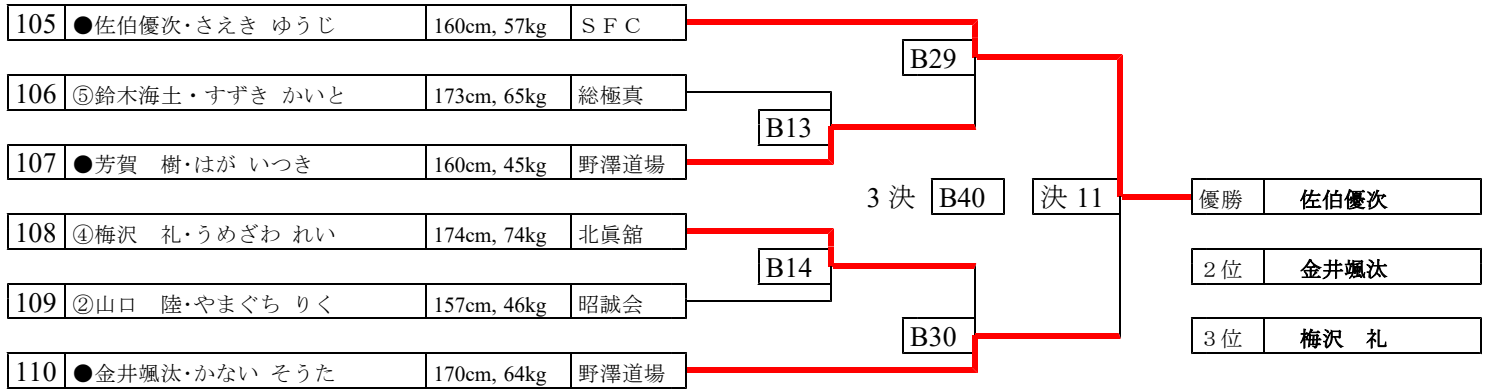

小6男子 本戦1分30秒、延長1分

小5～小6女子 本戦1分30秒、延長1分

第22回 野澤道場練習試合⑥

上段・白、下段・赤

中学男子 本戦1分30秒、延長1分30秒

一般男子 本戦1分30秒、延長1分

1回戦負けワンモアチャレンジ

チャレンジャー