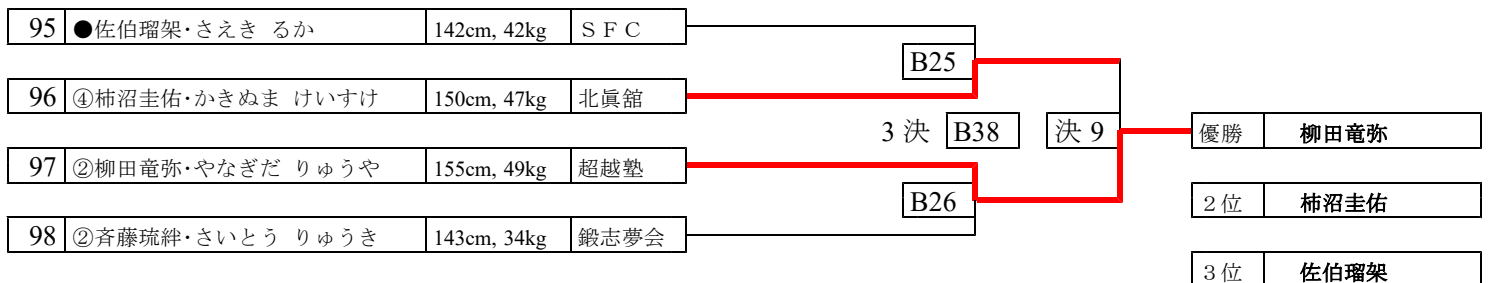

上段・白、下段・赤

小4男子B 本戦1分30秒、延長1分

小4男子C 本戦1分30秒、延長1分

小3~小4女子 本戦1分30秒、延長1分

第22回 野澤道場練習試合⑤

上段・白、下段・赤

小5男子A 本戦1分30秒、延長1分

小5男子B 本戦1分30秒、延長1分

小6男子 本戦1分30秒、延長1分

小5～小6女子 本戦1分30秒、延長1分

第22回 野澤道場練習試合⑥

上段・白、下段・赤

中学男子 本戦1分30秒、延長1分30秒

一般男子 本戦1分30秒、延長1分

1回戦負けワンモアチャレンジ

チャレンジャー