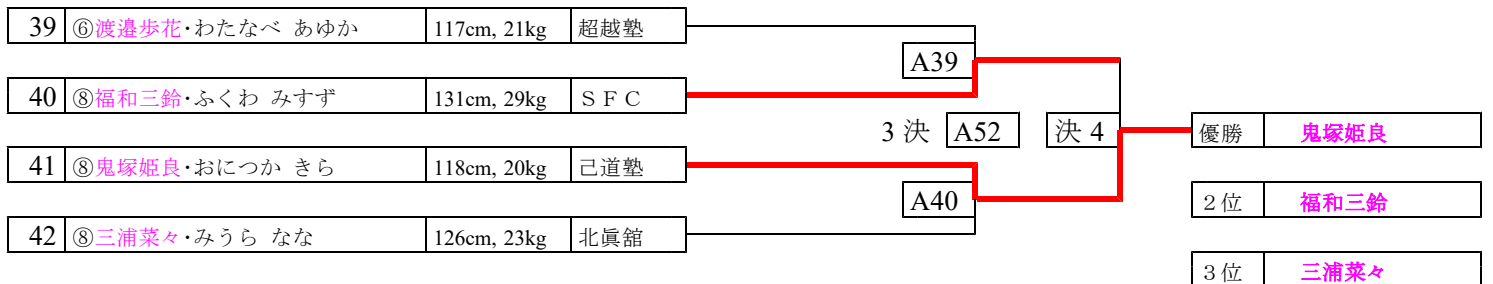

第22回 野澤道場練習試合①

上段・白、下段・赤

幼年A 本戦1分、延長1分

幼年B 本戦1分、延長1分

小1A 本戦1分30秒、延長1分

第22回 野澤道場練習試合②

上段・白、下段・赤

小1B 本戦1分30秒、延長1分

小2男子 本戦1分30秒、延長1分

小2女子 本戦1分30秒、延長1分

第22回 野澤道場練習試合③

上段・白、下段・赤

小3男子A 本戦1分30秒、延長1分

小3男子B 本戦1分30秒、延長1分

小4男子A 本戦1分30秒、延長1分

第22回 野澤道場練習試合④