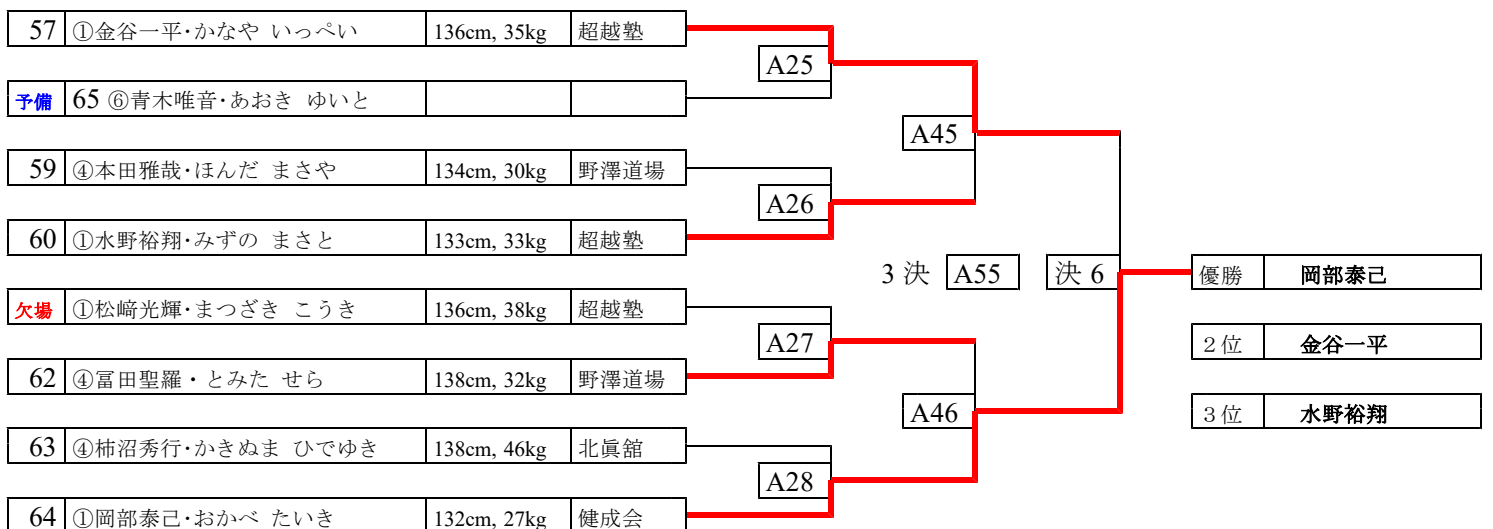

第22回 野澤道場練習試合①

上段・白、下段・赤

幼年A 本戦1分、延長1分

幼年B 本戦1分、延長1分

小1A 本戦1分30秒、延長1分

第22回 野澤道場練習試合②

上段・白、下段・赤

小1B 本戦1分30秒、延長1分

小2男子 本戦1分30秒、延長1分

小2女子 本戦1分30秒、延長1分

第22回 野澤道場練習試合③

上段・白、下段・赤

小3男子A 本戦1分30秒、延長1分

小3男子B 本戦1分30秒、延長1分

小4男子A 本戦1分30秒、延長1分

第22回 野澤道場練習試合④

上段・白、下段・赤

小4男子B 本戦1分30秒、延長1分

小4男子C 本戦1分30秒、延長1分

小3~小4女子 本戦1分30秒、延長1分

第22回 野澤道場練習試合⑤

上段・白、下段・赤

小5男子A 本戦1分30秒、延長1分

小5男子B 本戦1分30秒、延長1分