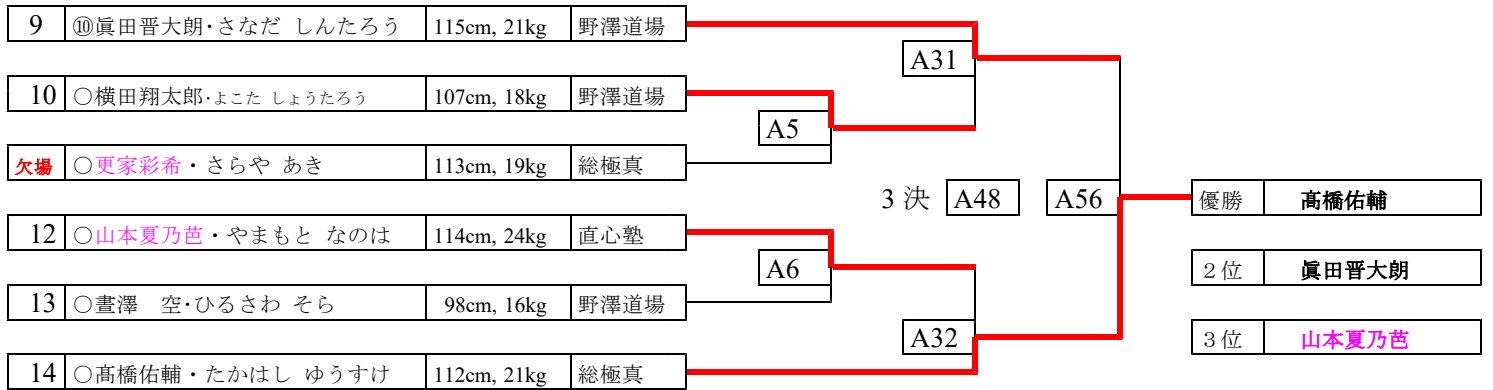

第22回 野澤道場練習試合①

上段・白、下段・赤

幼年A 本戦1分、延長1分

幼年B 本戦1分、延長1分

小1A 本戦1分30秒、延長1分

第22回 野澤道場練習試合②

上段・白、下段・赤

小1B 本戦1分30秒、延長1分

小2男子 本戦1分30秒、延長1分

小2女子 本戦1分30秒、延長1分

第22回 野澤道場練習試合③

上段・白、下段・赤

小3男子A 本戦1分30秒、延長1分

小3男子B 本戦1分30秒、延長1分

小4男子A 本戦1分30秒、延長1分

第22回 野澤道場練習試合④