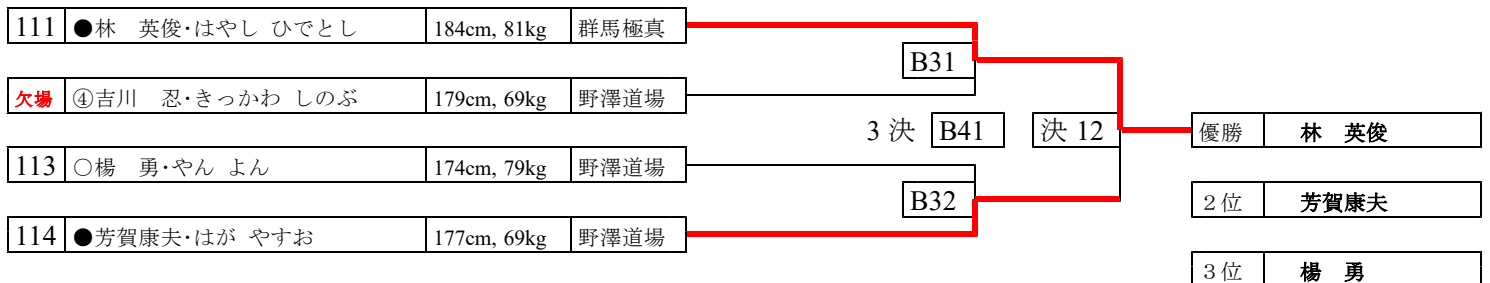

上段・白、下段・赤

小4男子B 本戦1分30秒、延長1分

小4男子C 本戦1分30秒、延長1分

小3~小4女子 本戦1分30秒、延長1分

第22回 野澤道場練習試合⑤

上段・白、下段・赤

小5男子A 本戦1分30秒、延長1分

小5男子B 本戦1分30秒、延長1分

小6男子 本戦1分30秒、延長1分

小5～小6女子 本戦1分30秒、延長1分

第22回 野澤道場練習試合⑥

上段・白、下段・赤

中学男子 本戦1分30秒、延長1分30秒

一般男子 本戦1分30秒、延長1分

1回戦負けワンモアチャレンジ

チャレンジャー