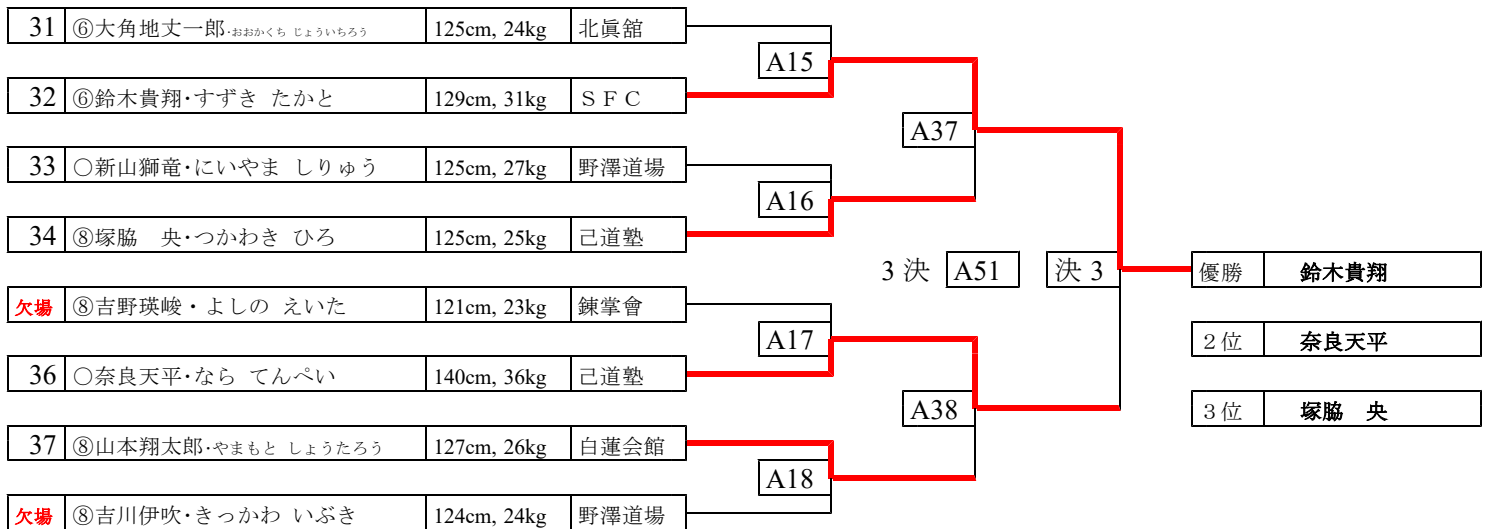

第22回 野澤道場練習試合①

上段・白、下段・赤

幼年A 本戦1分、延長1分

幼年B 本戦1分、延長1分

小1A 本戦1分30秒、延長1分

第22回 野澤道場練習試合②

上段・白、下段・赤

小1B 本戦1分30秒、延長1分

小2男子 本戦1分30秒、延長1分

小2女子 本戦1分30秒、延長1分

第22回 野澤道場練習試合③

上段・白、下段・赤

小3男子A 本戦1分30秒、延長1分

小3男子B 本戦1分30秒、延長1分

小4男子A 本戦1分30秒、延長1分

第22回 野澤道場練習試合④